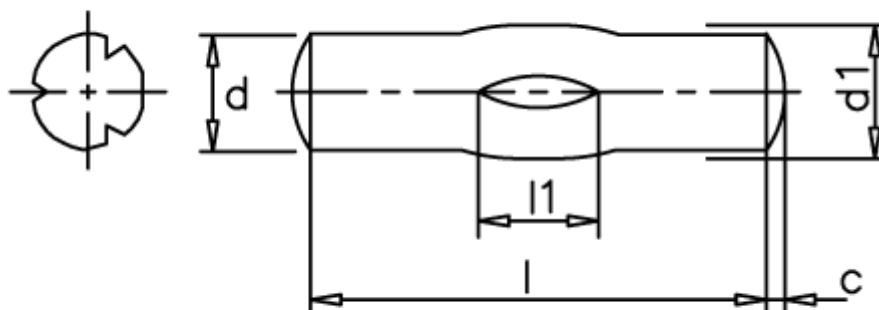

Varenummer: 08082217
Beskrivelse: KLEE Kærvstift S8 2x14
Stål

Mål

d1 = 2.0
d2 = 2.10
Længde = 12-25